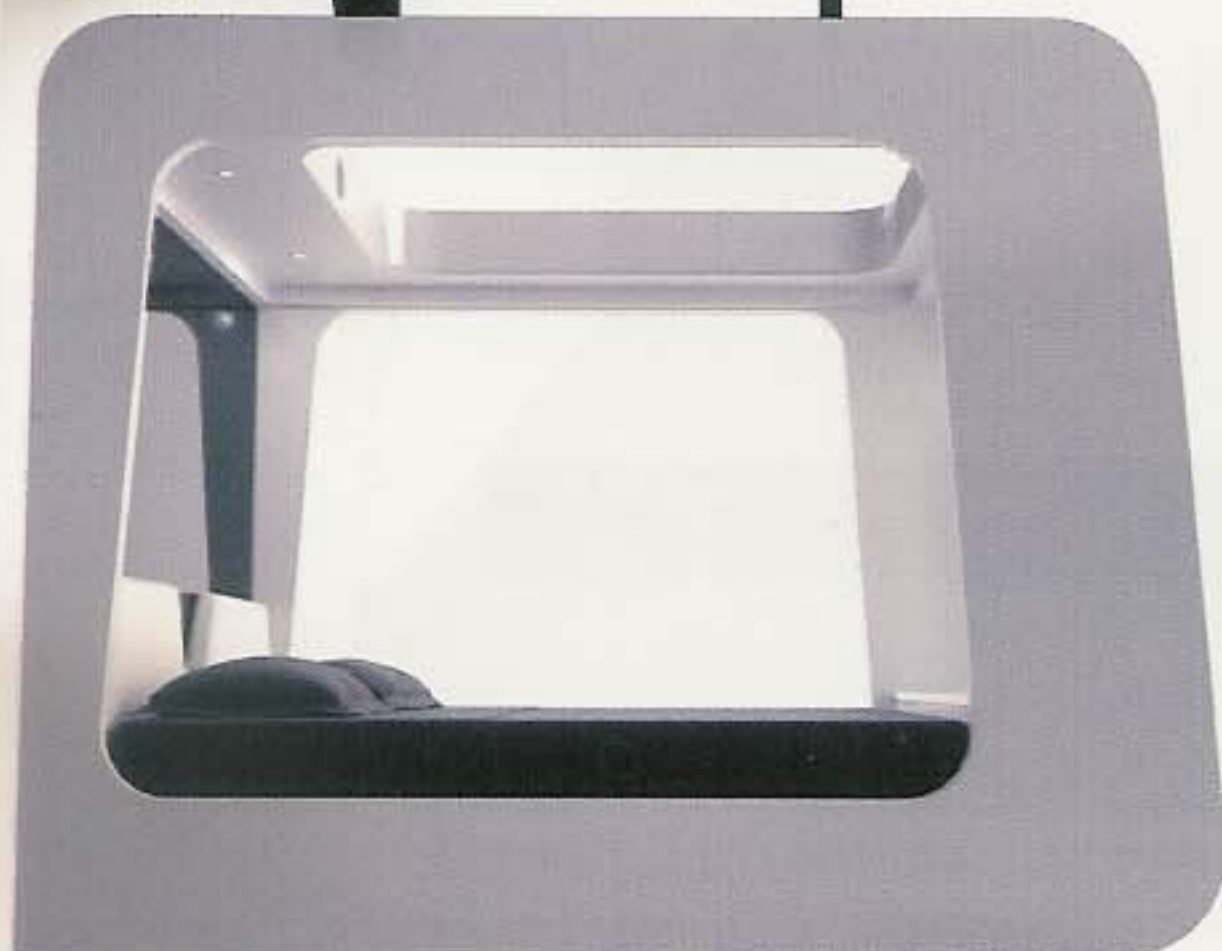

# Sleeping with design

DI GABRIELE GANDOLFI

CURVE MORBIDE E SINUOSE, OPPURE RIGOROSE E DAL TRATTO DECISO. ROMANTICO, RAFFINATO, SQUISITAMENTE AVVOLGENTE. IL LETTO È UNA SCELTA DESTINATA A DURARE NEL TEMPO ED ESPRIME PIENAMENTE LA NOSTRA CONCEZIONE DI RELAX, E DI DESIGN.

*Piumotto*, caratterizzato da abbondanti imbottiture rivestite in pelle o tessuto.  
B Studio per **Cinova**.

SPECIALE

*Hi-Can*, letto futurista che racchiude componenti altamente tecnologiche, quali computer, console game, videoproiettore e sistema home theatre. Design Edoardo Carlino per **Hi-Interiors**.

*Alcova*, letto a baldicchino dalle dimensioni più contenute e con rivestimento sfoderabile, arricchito da preziosa cucitura a punto cavallo. Design Antonio Citterio per **Maxalto**.