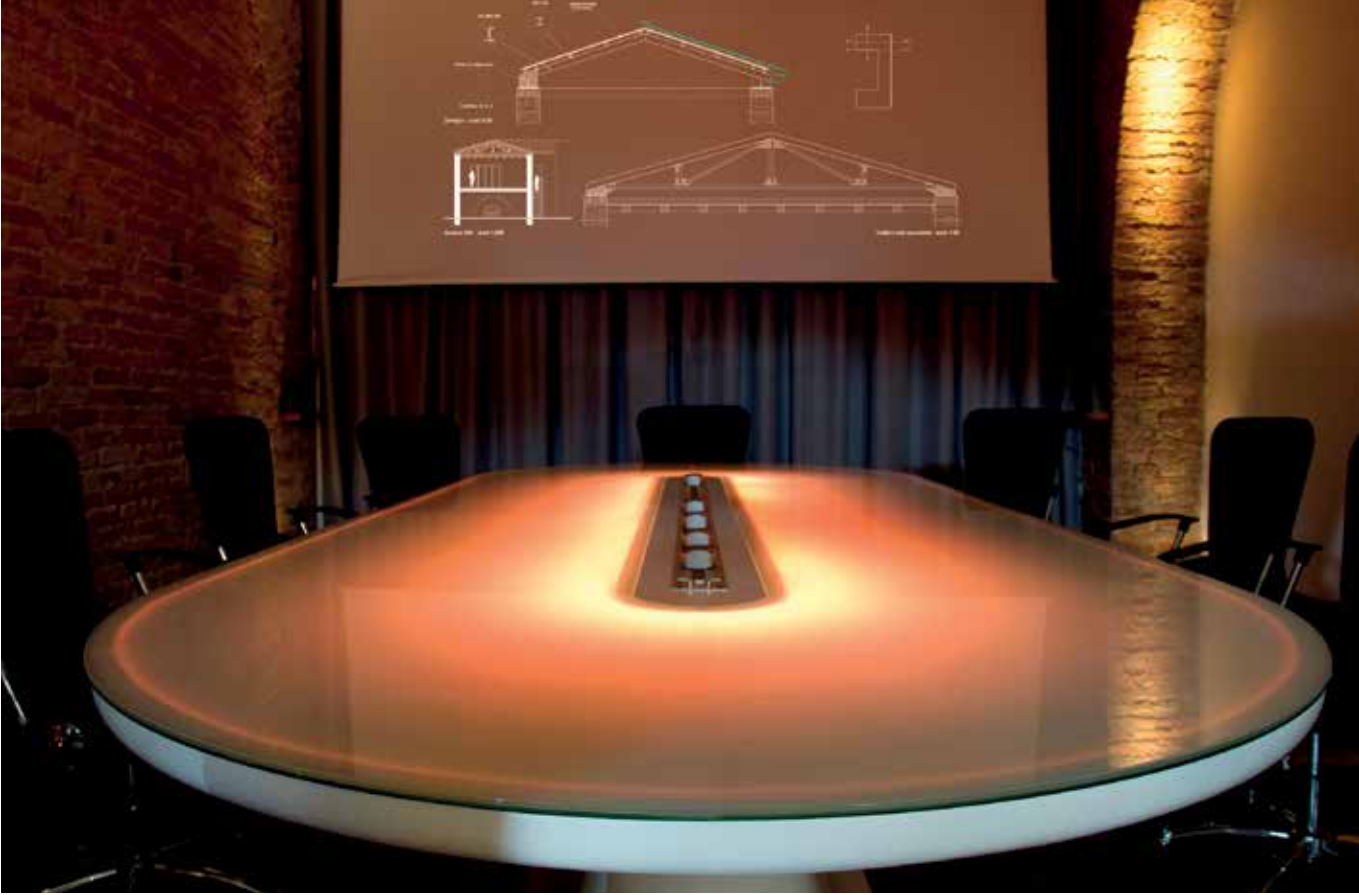

# HI-CAN

Hi-Can, yatak odasında koruyucu ve özel bir alan yaratan gölgelikli yatağın yeni ve çağdaş bir yorumu olarak karşımızda.

Panjurlar, basınç dengeli yatak sistemi, son teknoloji ses sistemi, okuma ışıkları, ankastre PC, yüksek çözünürlüklü görüntü sunan bir projektör ve buna bağlanabilen eğlence ve oyun konsolu ve ayak ucunda bulunan ev sinema sistemi ile donatılmış gölgelikli bir yatak olan Hi-Can aynı zamanda panjurlardan ekran otomasyonuna, yatak sisteminden eğlence donanımına kadar kontrol imkanı sağlayan eksiksiz bir ev otomasyon sistemine de sahip.

Evde, otel odasında ya da bir yatta...  
Hi-Can içindekileri ses ve görüntüyle  
çevreleyerek benzeri görülmemiş bir  
tecrübe ve gevşeme imkanı sağlıyor.

*thinkfuture.it*

Think Future Design

feed forward

# INFO TABLE

Çok renkli aydınlatma ile karakterize ve çağdaş tasarım bir mobilya ile döşeli bir ortamda gerçekleşen bir iş toplantısı hayal edin. Günümüzün yaşam ve çalışma alanlarını zenginleştirerek, yaşayan mekânlarda yeni deneyimlere kapı açan, alışılmadık, ilginç, normalde stresli ve sıkıcı olması gereken toplantıları rahat ve iş odaklı geçmesini sağlayan bir masa...

## Sıkıcı Toplantılara Son

Edoardo Carlino ve Think Future Design'in tasarladığı Info Table ile bu hayal gerçeğe dönüşüyor. Şekli ve işlevlerini ihtiyaca göre uyarlayabilen, şekli ve yapıldığı malzeme ile profesyonel bir atmosfer yaratırken aynı zamanda rahatlatıcı olabilen ve hepsinden önemlisi toplantıdaki herkes için hoş bir sürpriz olan arka ışığa sahip bir toplantı masası.