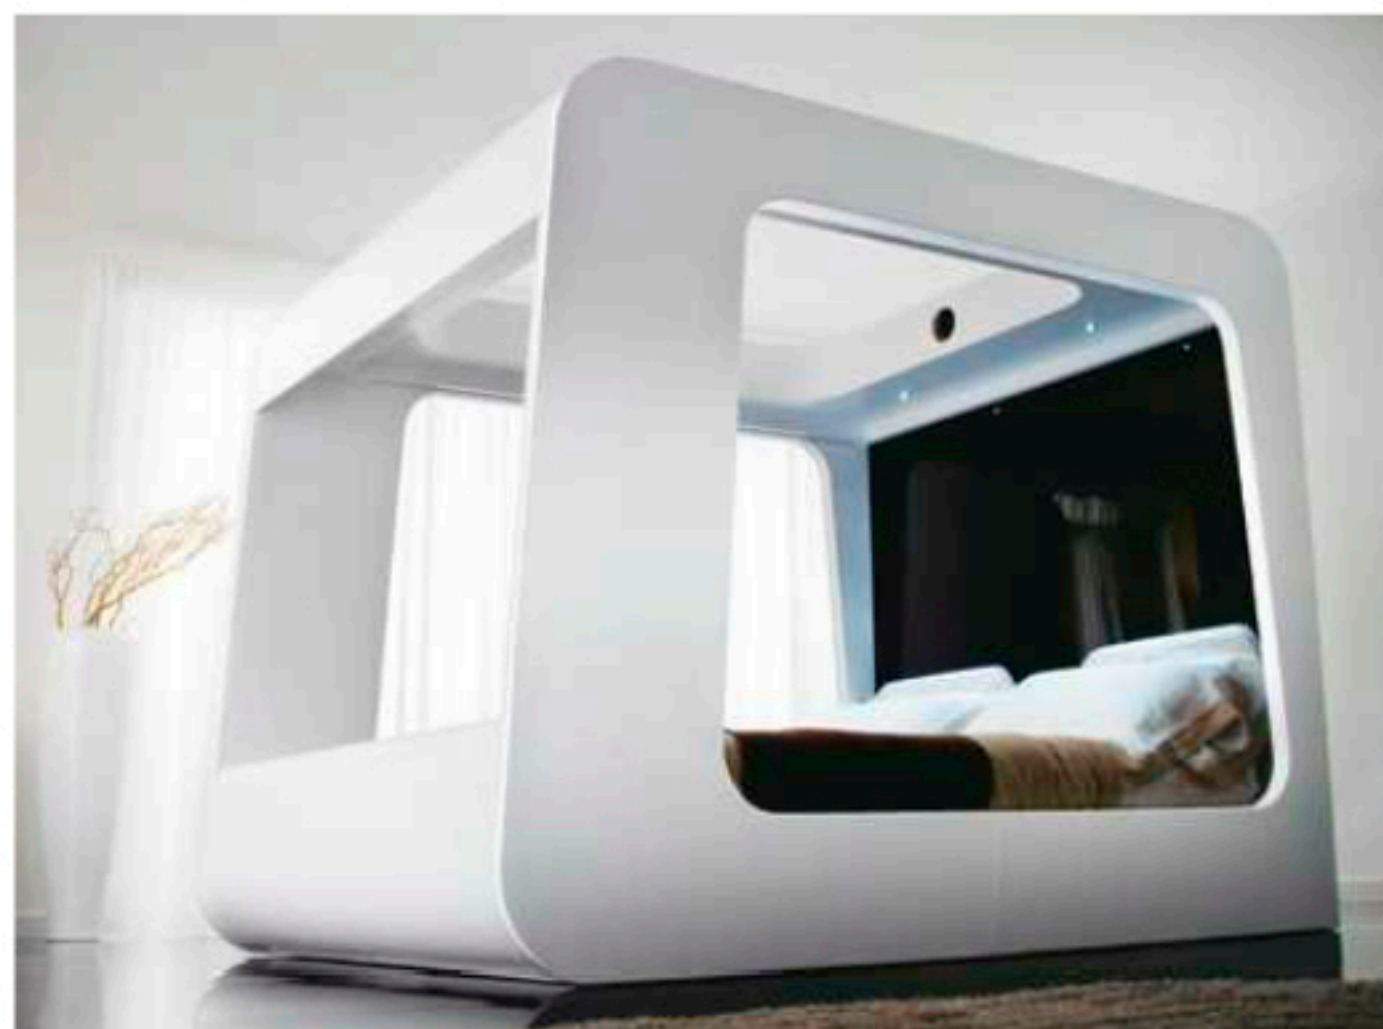

LEROY MERLIN
« le meilleur du bâtiment »
généraliste

R. 2014-1011-0001
4000000000000

2 000494 020014

2 000000

« Vermont », ou le Clic-Clac revisité, La Redoute.

Lits escamotables, version bureau ou banquette, Espace Loggia.

Banquette ou lit, le système modulaire « Motion 100 by Ora-Ito », Dunlopillo.

Lit home-cinema « Hi-Can », le confort high-tech vu par Edoardo Carlino, Deta Design.

Lit gigogne « Kangourou », un deux en un tout confort, Simmons.

À droite : fauteuil-lit « Vogue 90 », Likoolis.