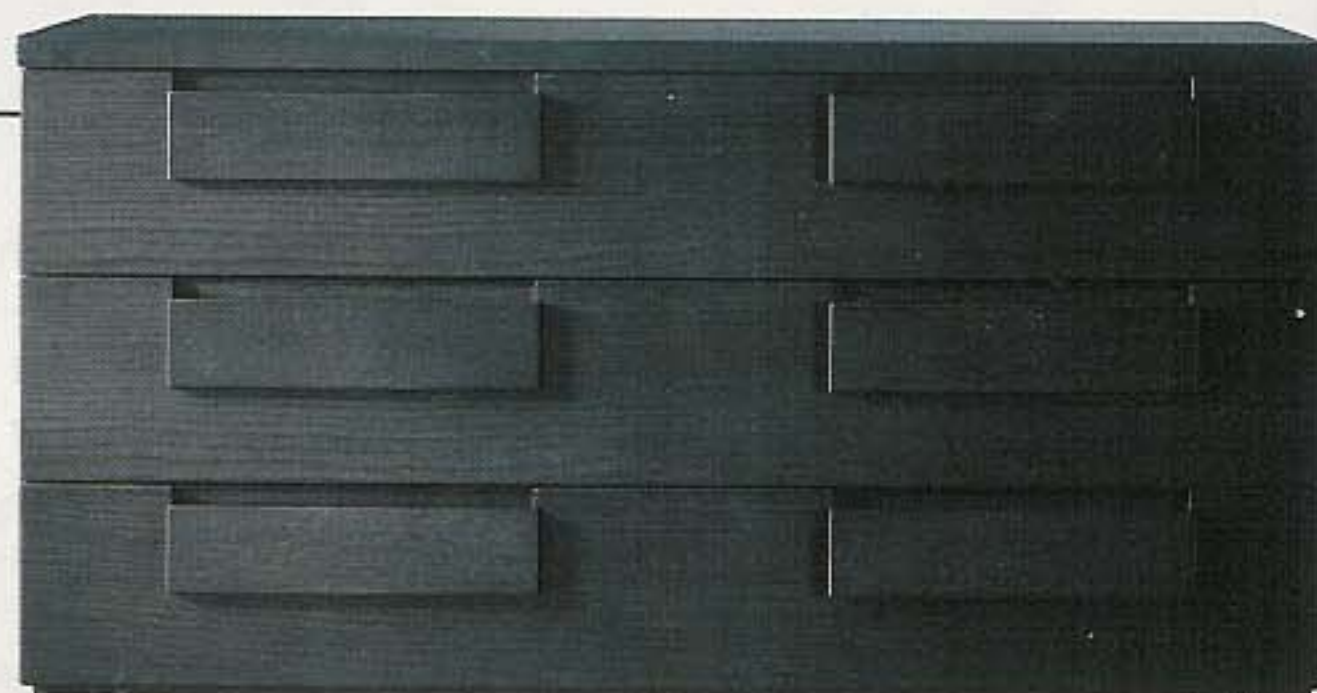

È la nuovissima lampada da tavolo disegnata da Hangar Design Group per Macrolux. Disponibile in bianco, nero e rosso, associa materiali diversi (poliuretano, vetro e alluminio) in una linea essenziale ma armonica. www.macrolux.net

Elegante rovere

Nolte è la cassetiera in legno proposta da Meridiani. Il design di Andrea Parisio si esprime in due versioni dalle differenti dimensioni, a due o a tre cassetti. Entrambe in rovere tinto da scegliere tra le gradazioni light, grey e moka. www.meridianisas.it